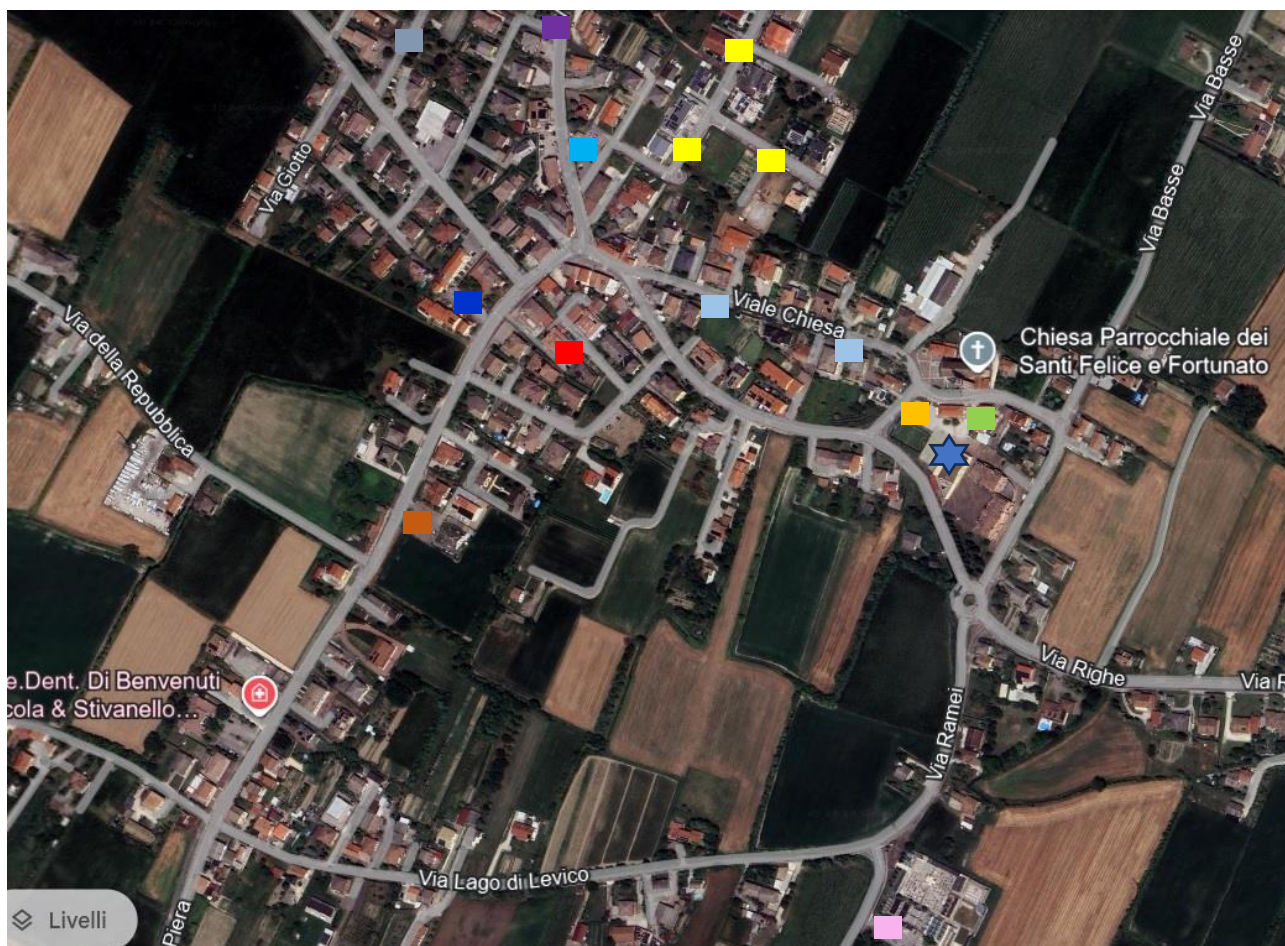

PRINCIPALI PARCHEGGI NELLE VICINANZE

(in grassetto i più ampi)

	Sede esami: Centro parrocchiale di Campolongo Maggiore, viale Chiesa 38
	P1 Parcheggio fianco campo da calcio
	P2 Parcheggio centro parrocchiale
	P3 Parcheggi lungo viale Chiesa
	P4 Parcheggio cimitero
	P5 Parcheggio piazzale Norma Cossetto
	P6 Parcheggi stradali lungo via 8 Marzo
	P7 Parcheggio via Roma (fronte CEOD)
	P8 Parcheggi stradali via Volta
	P9 Parcheggio via Piera (fronte semaforo con via della Repubblica)
	P9 Parcheggi quartiere Aldo Moro
	P9 Parcheggi quartiere lato via Piera